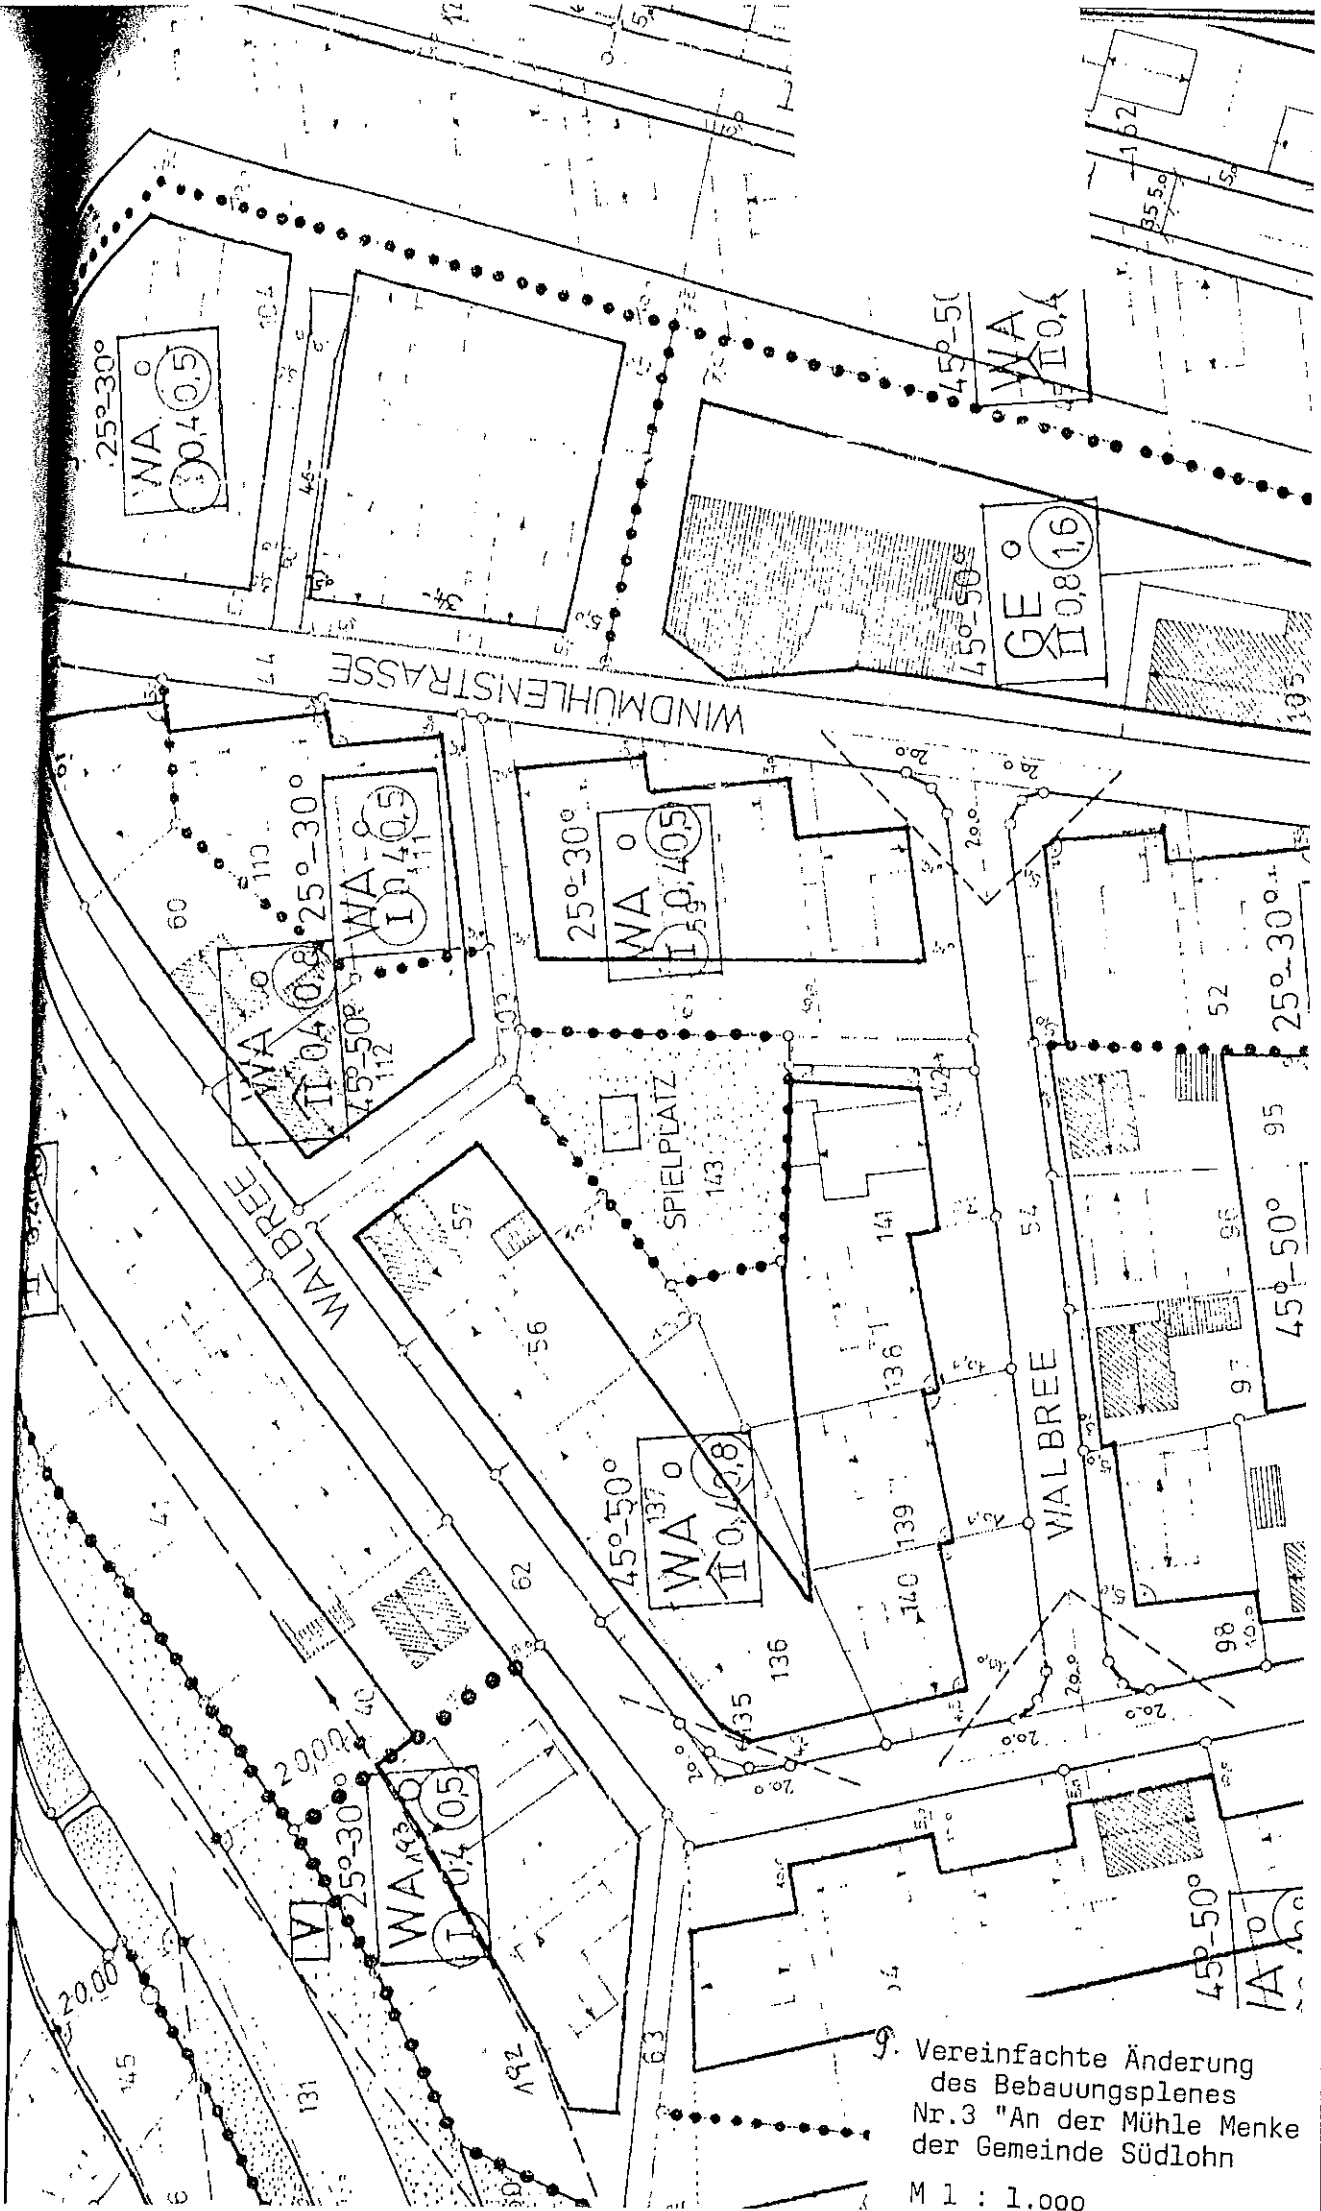

000000

Vereinfachte Änderung
 des Bebauungsplanes
 Nr.3 "An der Mühle Menke
 der Gemeinde Südlohn
 M 1 : 1.000